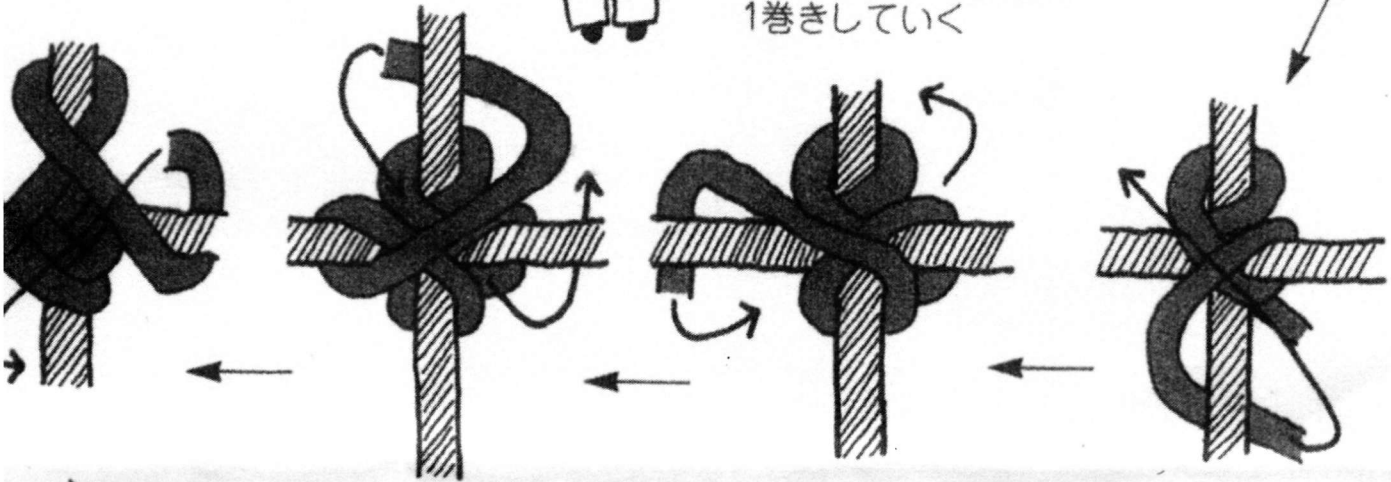

クロスワイゼンク

じゅんぴ (ペンダント)

細い枝 2本
細めの毛糸 数種
リリアンか皮ひも

並たじキ ←→ エ
234567891011121314151617181920

1本1本の枝に順番に
1巻きしていく

途中で糸を
変えながら
(色を変える
ときは、糸
をうらで結
ぶ)