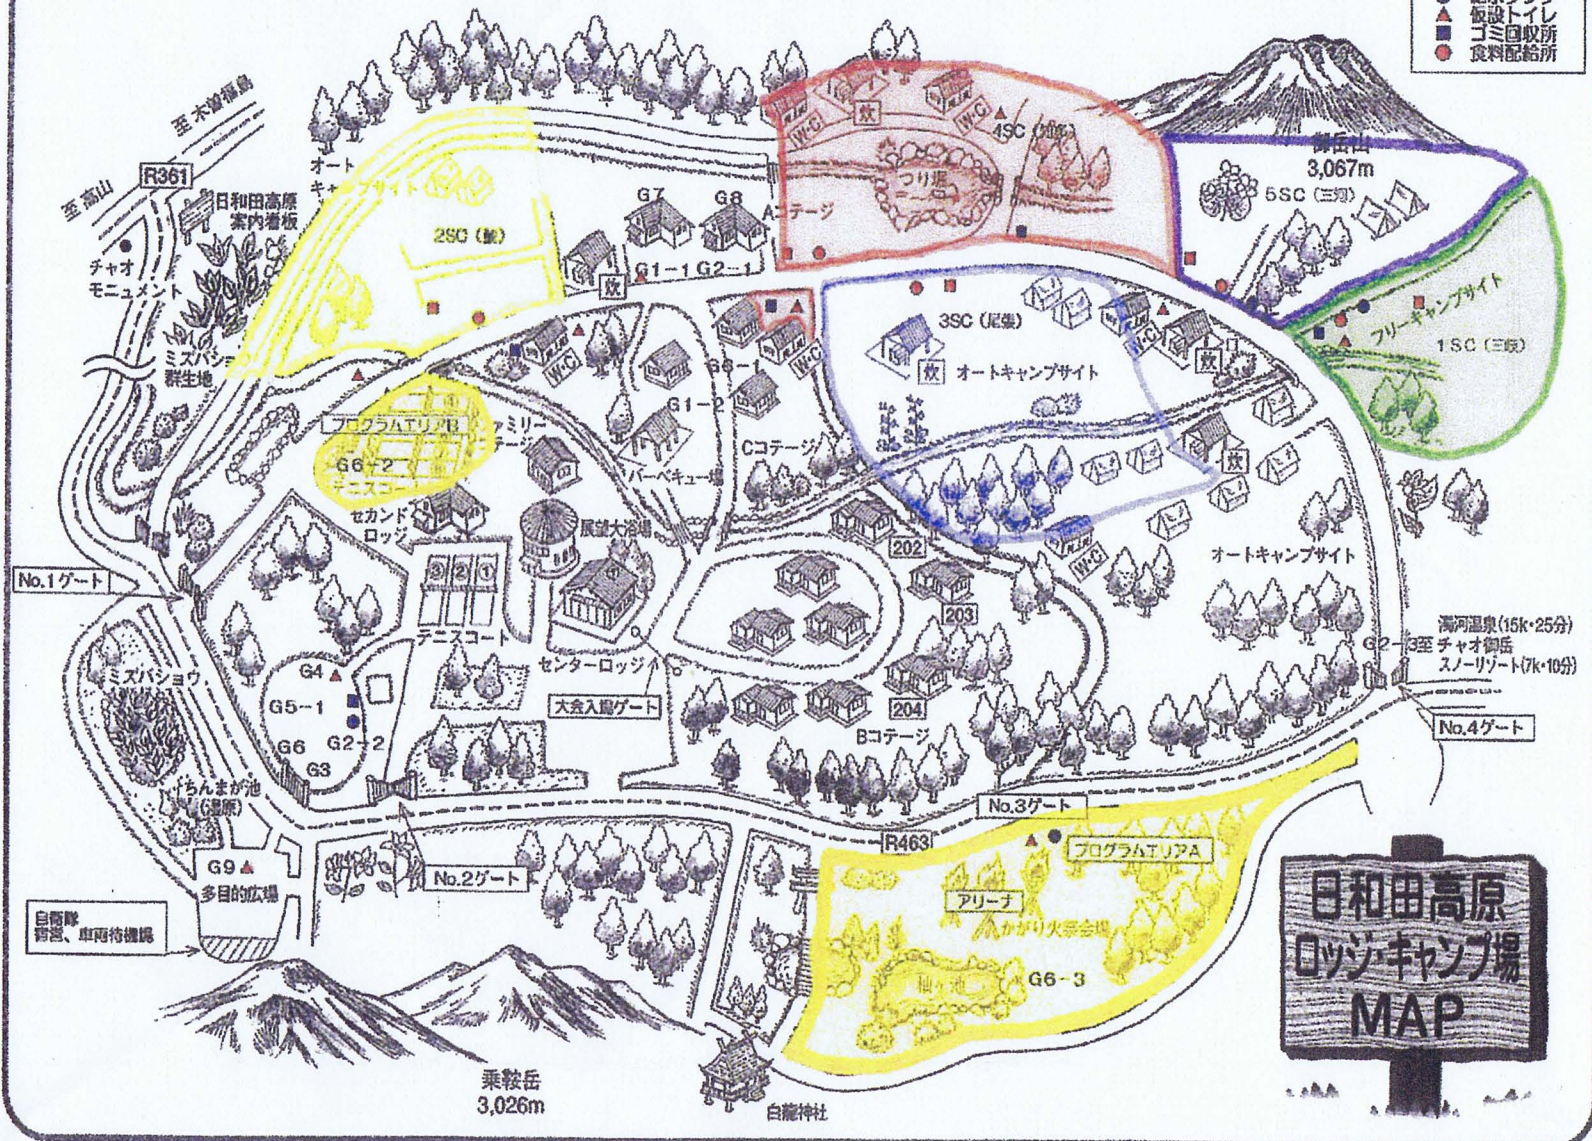

東海三県連盟合同野営大会 (1TC) ・日和田高原

2012.5.29

1TC 各施設配置計画

野営管理部：伊吹 登

- SC本部
- 給水タンク
- ▲ 仮設トイレ
- ゴミ回収所
- 食料配給所

記号	施設名	既存施設
G1-1	GHQ本部	
G1-2	本部会議/食堂	バーベキュー場
G2-1	野営管理部/本部	
G2-2,3	野営管理部/給所	
G3	施設資料/本部	
G4	配給部/本部	
G5-1	輸送部/本部	
G6-1	プログラム部/本部	コテージ
G6-2	プログラムエリア	
G7	アリーナ	かがり火祭広場
G8	総務部	コテージ
G8	救護部	コテージ
G9	バス乗降場/駐車場	多目的広場
1SC	SC本部(三岐)	
2SC	SC本部(三嶺)	
3SC	SC本部(尾張)	
4SC	SC本部(知多)	
5SC	SC本部(三河)	

日和田高原
ロッジキャンプ場
MAP